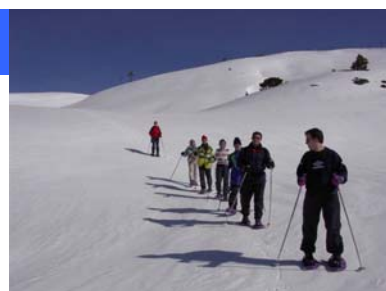

## EXCURSIONS AMB RAQUETES DE NEU AMB EL PARC NATURAL DEL CADÍ-MOIXERÓ

*Dissabte 13 de gener - Rasos de Peguera- nivell Iniciació*

**Durada:** 3 hores

**Preu:** 27 euros (24 euros promoció parc)

**Mínim:** 6 persones

**Descripció:** Ruta tranquil·la que ens portarà a racons especials

**Punt de Trobada:** **Parquing Rasos de Peguera 10 matí**

*Diumenge 14 de gener - Serra d'Ensija - nivell Familiar*

**Durada:** de 3 a 5 hores (segons el ritme).